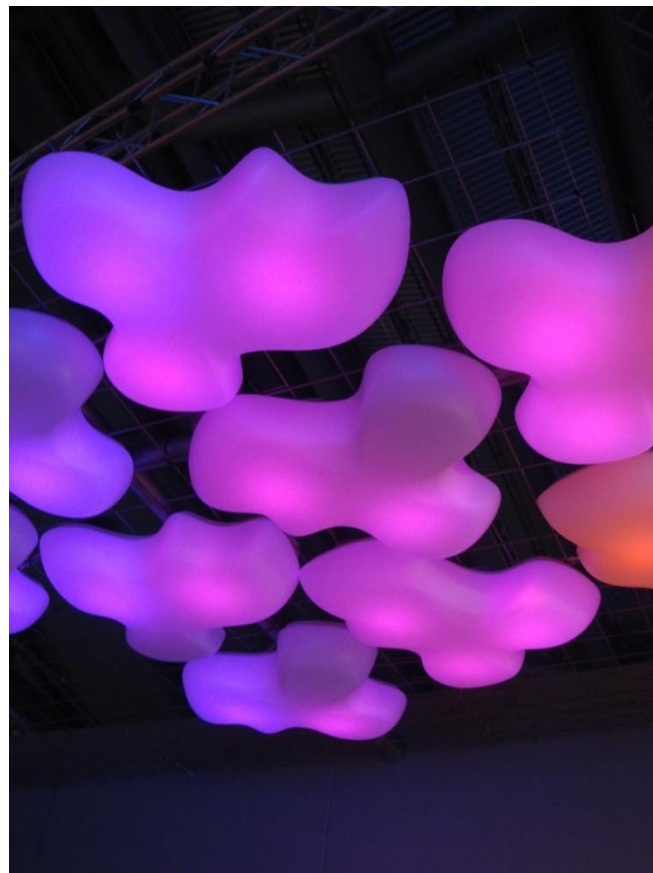

Дитяча ігрова кімната

Назва	Фабрика	Опис	Потужність	Кількість
Cloud*	ES-System, Poland	Інтерактивна світлодинамічна система на світлодіодах з панеллю керування TouchScreen	15 Вт X м кв.	25 м кв
Вбудовані в стелю світильники TZ-4	Schmitz, Germany	Колір накладної панелі - за вибором	22 Вт	4

* Концепцією передбачено змонтувати центральну люстру в порядку зменшення діаметрів . На першому поверсі до країв міжповерхового отвору закріпити дворівневу люстру, де більше коло діаметром 2,5 м буде внизу, менше – над ним. А до стелі другого поверху підвісити люстру з іще меншим діаметром кола. Таким чином, утвориться єдина композиція з трьох кілець.

Вітальня з роялем

Ця люстра з покриттям під старовинне срібло, інкрустована молочним муранським склом та димчастим богемським кришталем, створює відчуття урочистості і, в той же час, легкості. Дизайнери фабрики Mechini пропонують нам для цього об'єкту створити на базі цієї моделі трьохярусну люстру конічної форми висотою 4 м з 24 ріжками та "полегшеним" декором. Така люстра може стати композиційним центром вітальні, якщо її розташувати в найвищій точці кімнати на висоті 7 м.