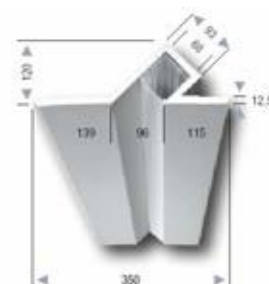

Освітлення приватного будинку

Передпроектна пропозиція
ТОВ «Светел»

Назва	Фабрика	Опис	Потужність	Кількість
Dedalo 12	Metallux, Italy	Центральна люстра для еркеру (під золото або хром)	12X 40 Вт	1
Dedalo 5	Metallux, Italy	Додаткові люстри для еркеру	5X 40 Вт	2
Бра	Bega	На стінах еркеру	60 Вт	2
Прожектори	Fael Luce	Вздовж басейну на стінах	150 Вт	4
Врізники	SLV	В скати стелі над баром та зоною відпочинку	Power LED 6x3Вт	15
Душ з кольоро-динамікою	MLE	Душова головка з вбудованим LED-прожектором	LED 3,5 Вт	1

* Концепцією передбачено змонтувати центральну люстру в порядку зменшення діаметрів . На першому поверсі до країв міжповерхового отвору закріпити дворівневу люстру, де більше коло діаметром 2,5 м буде внизу, менше – над ним. А до стелі другого поверху підвісити люстру з іще меншим діаметром кола. Таким чином, утвориться єдина композиція з трьох кілець.