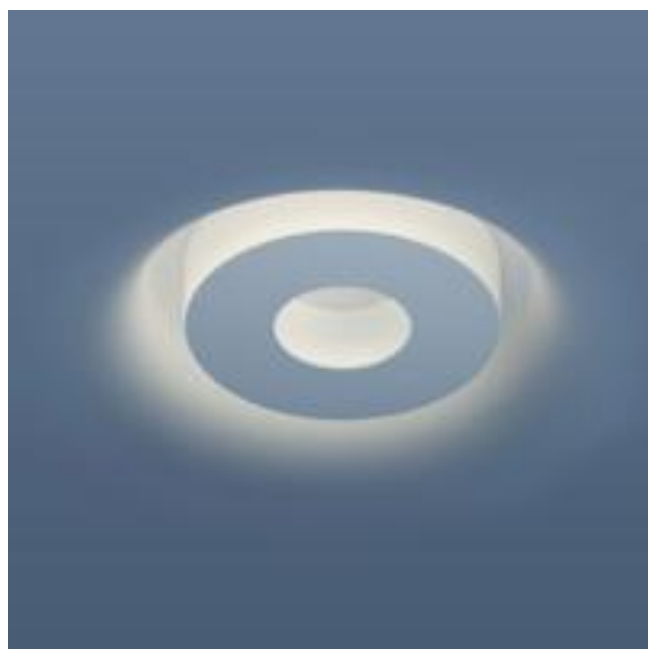

Дитяча ігрова кімната

Назва	Фабрика	Опис	Потужність	Кількість
Cloud*	ES-System, Poland	Інтерактивна світлодинамічна система на світлодіодах з панеллю керування TouchScreen	15 Вт X м кв.	25 м кв
Вбудовані в стелю світильники TZ-4	Schmitz, Germany	Колір накладної панелі - за вибором	22 Вт	4