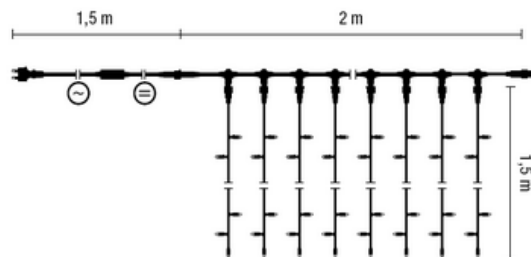

DRAPE LITE 300

- ★ 018-090 – 182 €
- ★ 018-091 – 163,4 €
- ★ 018-157 – 194,6 €
- ★ 018-244 – 194,6 €
- ★ 018-245 – 134,51 €

DRAPE LITE 600

- ★ 018-092 – 323,45 €
- ★ 018-093 – 282,94 €
- ★ 018-158 – 343,8 €
- ★ 018-246 – 343,8 €

DRAPE LITE ® 1200

- ★ 018-159 – 679 €
- ★ 018-160 – 621,8 €
- ★ 018-161 – 560,7 €
- ★ 018-247 – 679 €

MAGIC DRAPE LITE 120

- ★ 018-071 – 77,28 €
- ★ 018-073 – 76,8 €

DRAPE LITE 300

20 сегментов. 220-240 V
30 W, LED: 300 шт,
макс. 10 соединений