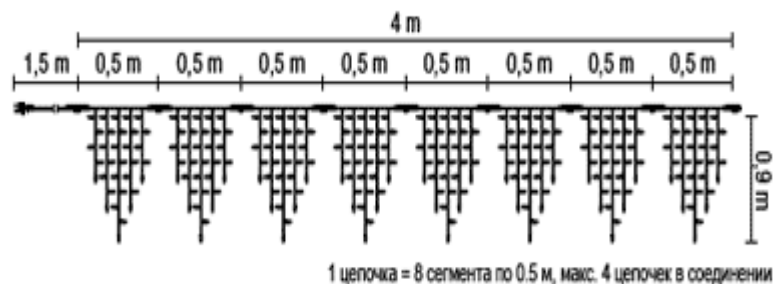

ICE LITE 304

Размер: 4m x 0.9m

Количество сегментов: 8

Ламп на сегмент: 38

Длина на сегмент: 0.50 m

220-240 V, 130 W, Лампы: 304