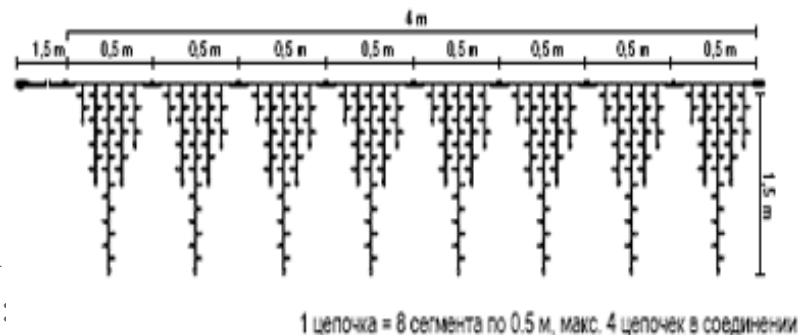

GIANT ICE LITE 304

Размер: 4m x 1.5m

Количество сегментов: 8

Ламп на сегмент: 38

Длина на сегмент: 0.50 m

220-240 V, 130 W, Лампы: