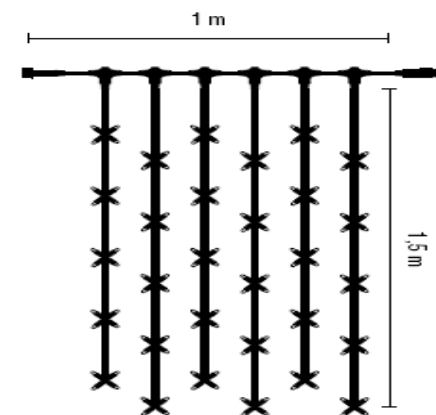

365 W, Ламп: 912 шт

макс. 4 соединения

MAGIC DRAPE LITE 120

6 сегментов. 220-240 V

110 W, Ламп: 120 шт

макс. 26 соединений

ICE LITE

комплексная световая гирлянда, которая имеет основной кабель, от которого свисают лучи разной длины.