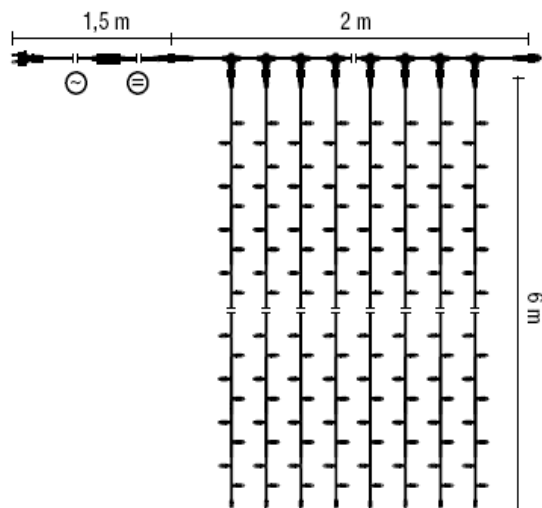

MAGIC DRAPE LITE 120

- ★ 018-071 – 77,28 €
- ★ 018-073 – 76,8 €

DRAPE LITE 300

20 сегментов. 220-240 V
30 W, LED: 300 шт,
макс. 10 соединений

DRAPE LITE ® 1200 MAGIC DRAPE LITE 120

20 сегментов. 220-240 V
85 W, LED: 1200 шт,
макс. 5 соединений