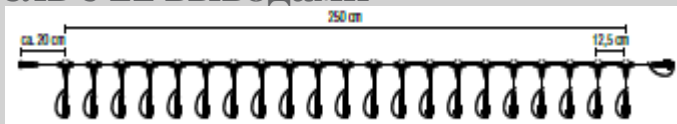

Делительный кабель с 12 выводами

014-010 - 29,4 €

014-248 - 29,4 €

Делительный кабель с 22 выводами

014-011 - 53,1 €

014-249 - 53,1 €

Удлинитель 1 м, 3 м и 10 м

014-309  014-310 - 4,8 €

014-013  014-014 - 7,6 €

014-008  014-009 - 20,6 €

Основной набор для соединения дюралайта

244-001 - 4 €

Набор для Т – образного соединения дюралайта

244-003 - 3,3 €

Набор для Х – образного соединения дюралайта