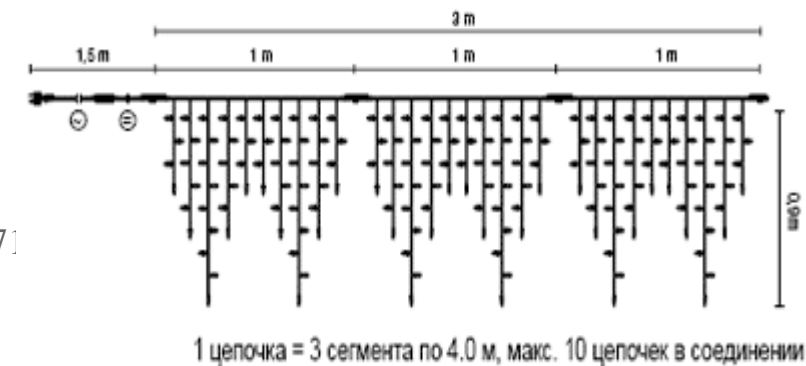

ICE LITE 171

Размер: 3m x 0.9m

Количество сегментов: 3

Ламп на сегмент: 57

Длина на сегмент: 1.00 m

220-240 V, 12.8 W, LED: 171