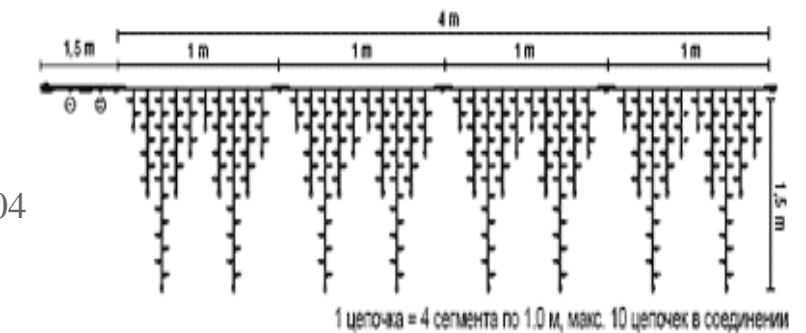

220-240 V, 12.8 W, LED: 171

GIANT ICE LITE 304

Размер: 4m x 1.5m

Количество сегментов: 4

Ламп на сегмент: 76

Длина на сегмент: 1.00 m

220-240 V, 36.8 W, LED: 304

ICE LITE 190