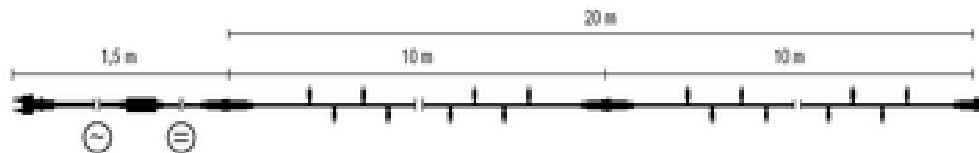

STRING LITE 90

Длина: 4.5 m, 220-240 V, 8 W, LED: 90 шт, без вилки

1 цепочка = 1 сегмента по 4.5 м, макс. 16 цепочек в соединении

STRING LITE 120

Длина: 20 m, 220-240 V, 8.8 W, LED: 120 шт

1 цепочка = 2 сегмента по 10.0 м, макс. 10 цепочек в соединении

STRING LITE 120-12m

Длина: 12 m, 220-240 V, 8.8 W, LED: 120 шт

1 цепочка = 3 сегмента по 4.0 м, макс. 10 цепочек в соединении

MAGIC STRING LITE 144

Длина: 6 m, 220-240 V, 10 W, LED: 144 шт, без вилки

1 цепочка = 1 сегмента по 6.0 м, макс. 20 цепочек в соединении