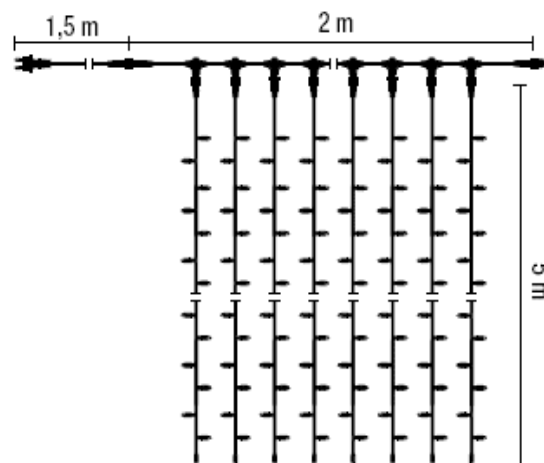

DRAPE LITE ® 1272

24 сегментов. 220-240 V

552 W, Ламп: 1272 шт,

макс. 2 соединения