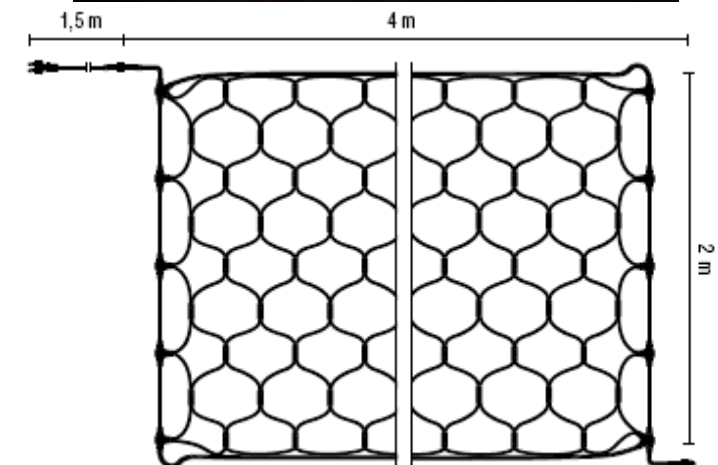

макс. 4 сетей в соединении