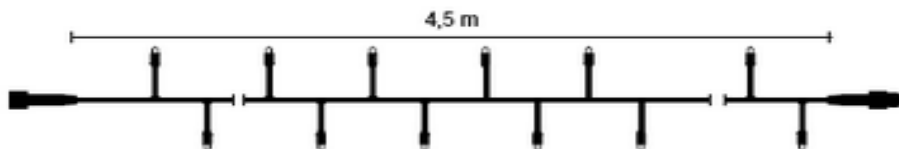

STRING LITE 90

★ 012-004 – 28 €

STRING LITE 114

★ 012-002 – 32,10 €

STRING LITE 190

★ 012-003 – 52,77 €

★ 012-081 – 52,77 €

★ 012-082 – 52,77 €

★ 012-083 – 52,77 €

★ 012-098 – 52,77 €

★ 012-108 – 52,77 €

(★ ★ ★ ★) 012-081 - 52,77 €

MAGIC STRING LITE 144

★ 012-107 – 33,48 €

STRING LITE 90

Длина: 4.5 m, 220-240 V, 8 W, Ламп: 90 шт, без вилки

1 цепочка = 1 сегмента по 4.5 м, макс. 16 цепочек в соединении

STRING LITE 114

Длина: 12 m, 220-240 V, 44 W, Ламп: 114 шт

1 цепочка = 3 сегмента по 4.0 м, макс. 7 цепочек в соединении

STRING LITE 190

Длина: 20 m, 220-240 V, 75 W, Ламп: 190 шт