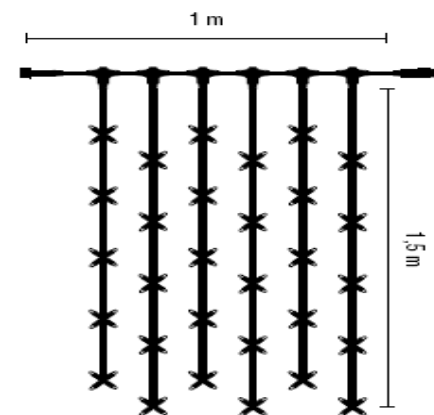

6 сегментов. 220-240 V
12 W, LED: 120 шт
макс. 26 соединений