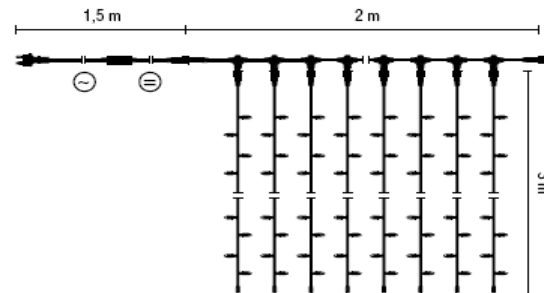

DRAPE LITE 600

20 сегментов. 220-240 V
60 W, LED: 600 шт
макс. 7 соединений