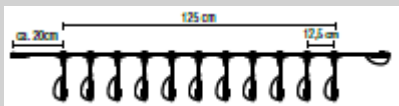

Делительный кабель с 22 выводами

014-011 - 53,1 €

014-249 - 53,1 €