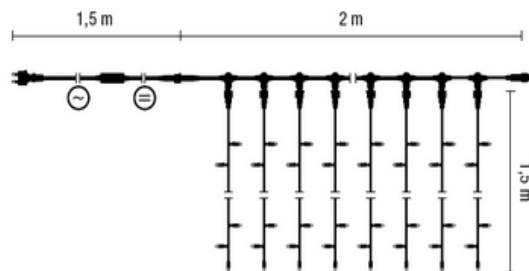

DRAPE LITE ® 456

★ **012-005** – 117,57 €

★ **012-006** – 117,57 €

DRAPE LITE ® 912

★ **012-007** – 197,46 €

★ **012-028** – 197,46 €

DRAPE LITE ® 1272

★ **012-009** – 302,46 €

★ **012-010** – 302,46 €

DRAPE LITE ® 1520

★ **012-011** – 359,52 €

★ **012-012** – 359,52 €

MAGIC DRAPE LITE 120

★ **012-103** – 39,93 €

★ **012-104** – 39,93 €

MAGIC DRAPE LITE 240

★ **012-105** – 66,21 €

★ **012-106** – 66,21 €

DRAPE LITE ® 456

24 сегментов. 220-240 V

184 W, Ламп: 456 шт,

макс. 5 соединений