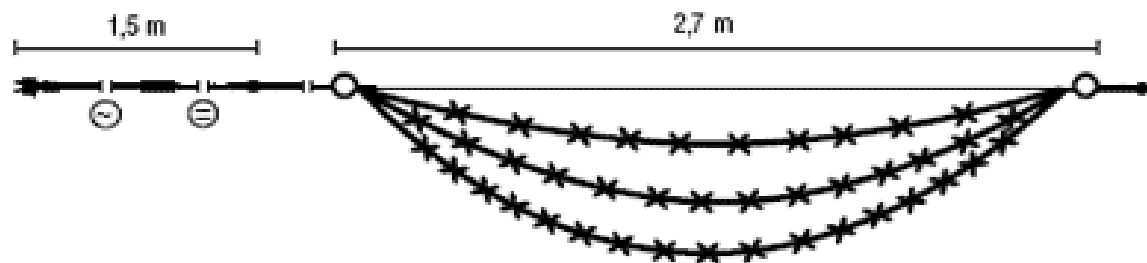

MAGIC GARLAND LITE

Гирлянда выполнена со световых цепочек, которые создают прекрасный эффект глубины света, благодаря соединению ламп в гроздь

MAGIC GARLAND LITE 180 D

018-035 – 95,5 €

018-069 – 118,7 €

018-070 – 115 €

MAGIC GARLAND LITE 180 D

012-024 – 53,49 €

MAGIC GARLAND LITE 180 D

Размер: 2.7m x 0.6m

Количество сегментов: 1

Ламп на сегмент: 180

Длина на сегмент: 2.70 m

220-240 V, 15 W, LED: 180

Макс. 10 в соединении

1 цепочка = 1 сегмента по 2.7 м, макс. 10 цепочек в соединении

MAGIC GARLAND LITE 180 L

Размер: 2.7m x 0.6m

Количество сегментов: 1

Ламп на сегмент: 180

Длина на сегмент: 2.70 m

220-240 V, 77 W, Лампы: 180

Макс. 5 в соединении