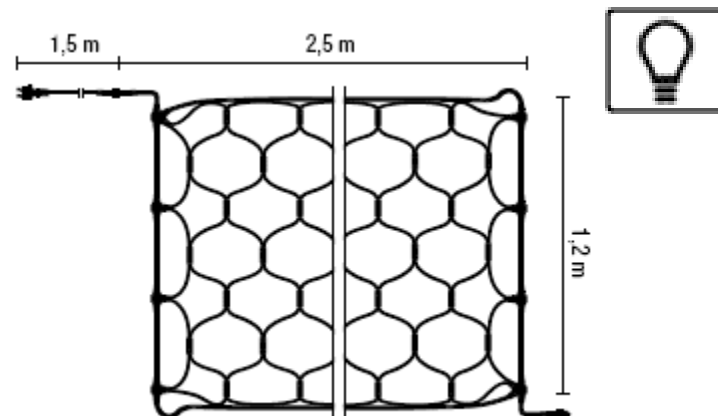

MESH LITE (Световая сеть)

световая гирлянда,
представляющая собой сеть, в
узлах которой расположены
миниатюрные лампочки
накаливания

MESH LITE 406

★ 012-019 – 104,5 €

★ 012-020 – 104,5 €

MESH LITE 648

★ 012-021 - 147,84 €

★ 012-022 – 147,84 €

MESH LITE 406

Размер: 2.5m x 1.2m

Количество сегментов: 1

Ламп на сегмент: 406

Длина на сегмент: 2.50 m

220-240 V, 170 W, Лампы: 406

макс. 5 в соединении

макс. 5 сетей в соединении