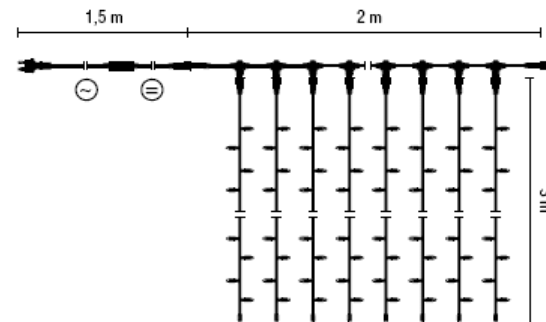

365 W, Ламп: 912 шт

макс. 4 соединения

MAGIC DRAPE LITE 120

6 сегментов. 220-240 V

110 W, Ламп: 120 шт

макс. 26 соединений

ICE LITE

комплексная световая гирлянда, которая имеет основной кабель, от которого свисают лучи разной длины.